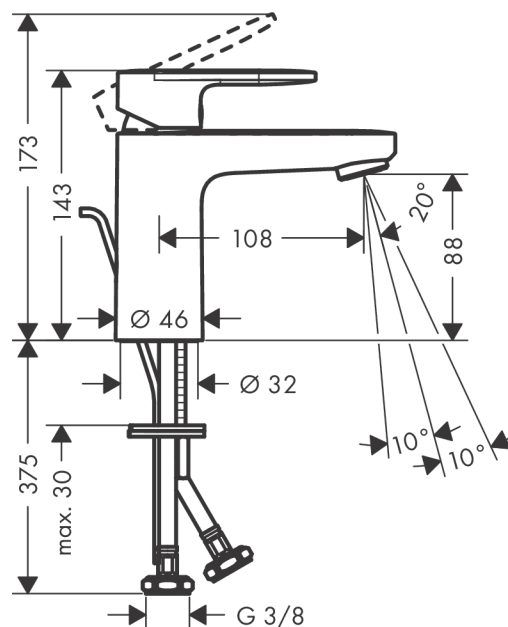

Vernis Blend

Jednoručna miješalica za umivaonik 100 s odvodnim setom sa šipkom za zatvaranje

Završna obrada: **Krom** Broj artikla: **71551000**

Opis

Značajke proizvoda

- sastoji se od: jednoručna miješalica za umivaonik, odvodni set
- ComfortZone: 100
- projekcija: 108 mm
- visina izljeva: 88 mm
- verzije ručke: ručka
- vrste mlaza: Normalan mlaz
- Prilagodljivi oblikovatelj mlaza
- maksimalni protok pri 3 bara: 5 l/min
- keramička kartuša
- prilagodljivo ograničenje temperature
- prikladno za protočne grijače za vodu
- komplet za odvod sa šipkom za zatvaranje G 1¼
- materijal odvodnog seta: sintetičko
- kategorija buke: I
- kategorija protoka vode: O
- EU taxonomy: max. 6 l/min - Substantial Contribution (SC) possible

Tehnologija

Certifikati / Održivost

Slika proizvoda

Mjerna skica

Vernis Blend

Jednoručna miješalica za umivaonik 100 s odvodnim setom sa šipkom za zatvaranje

Završna obrada: **Krom** Broj artikla: **71551000**